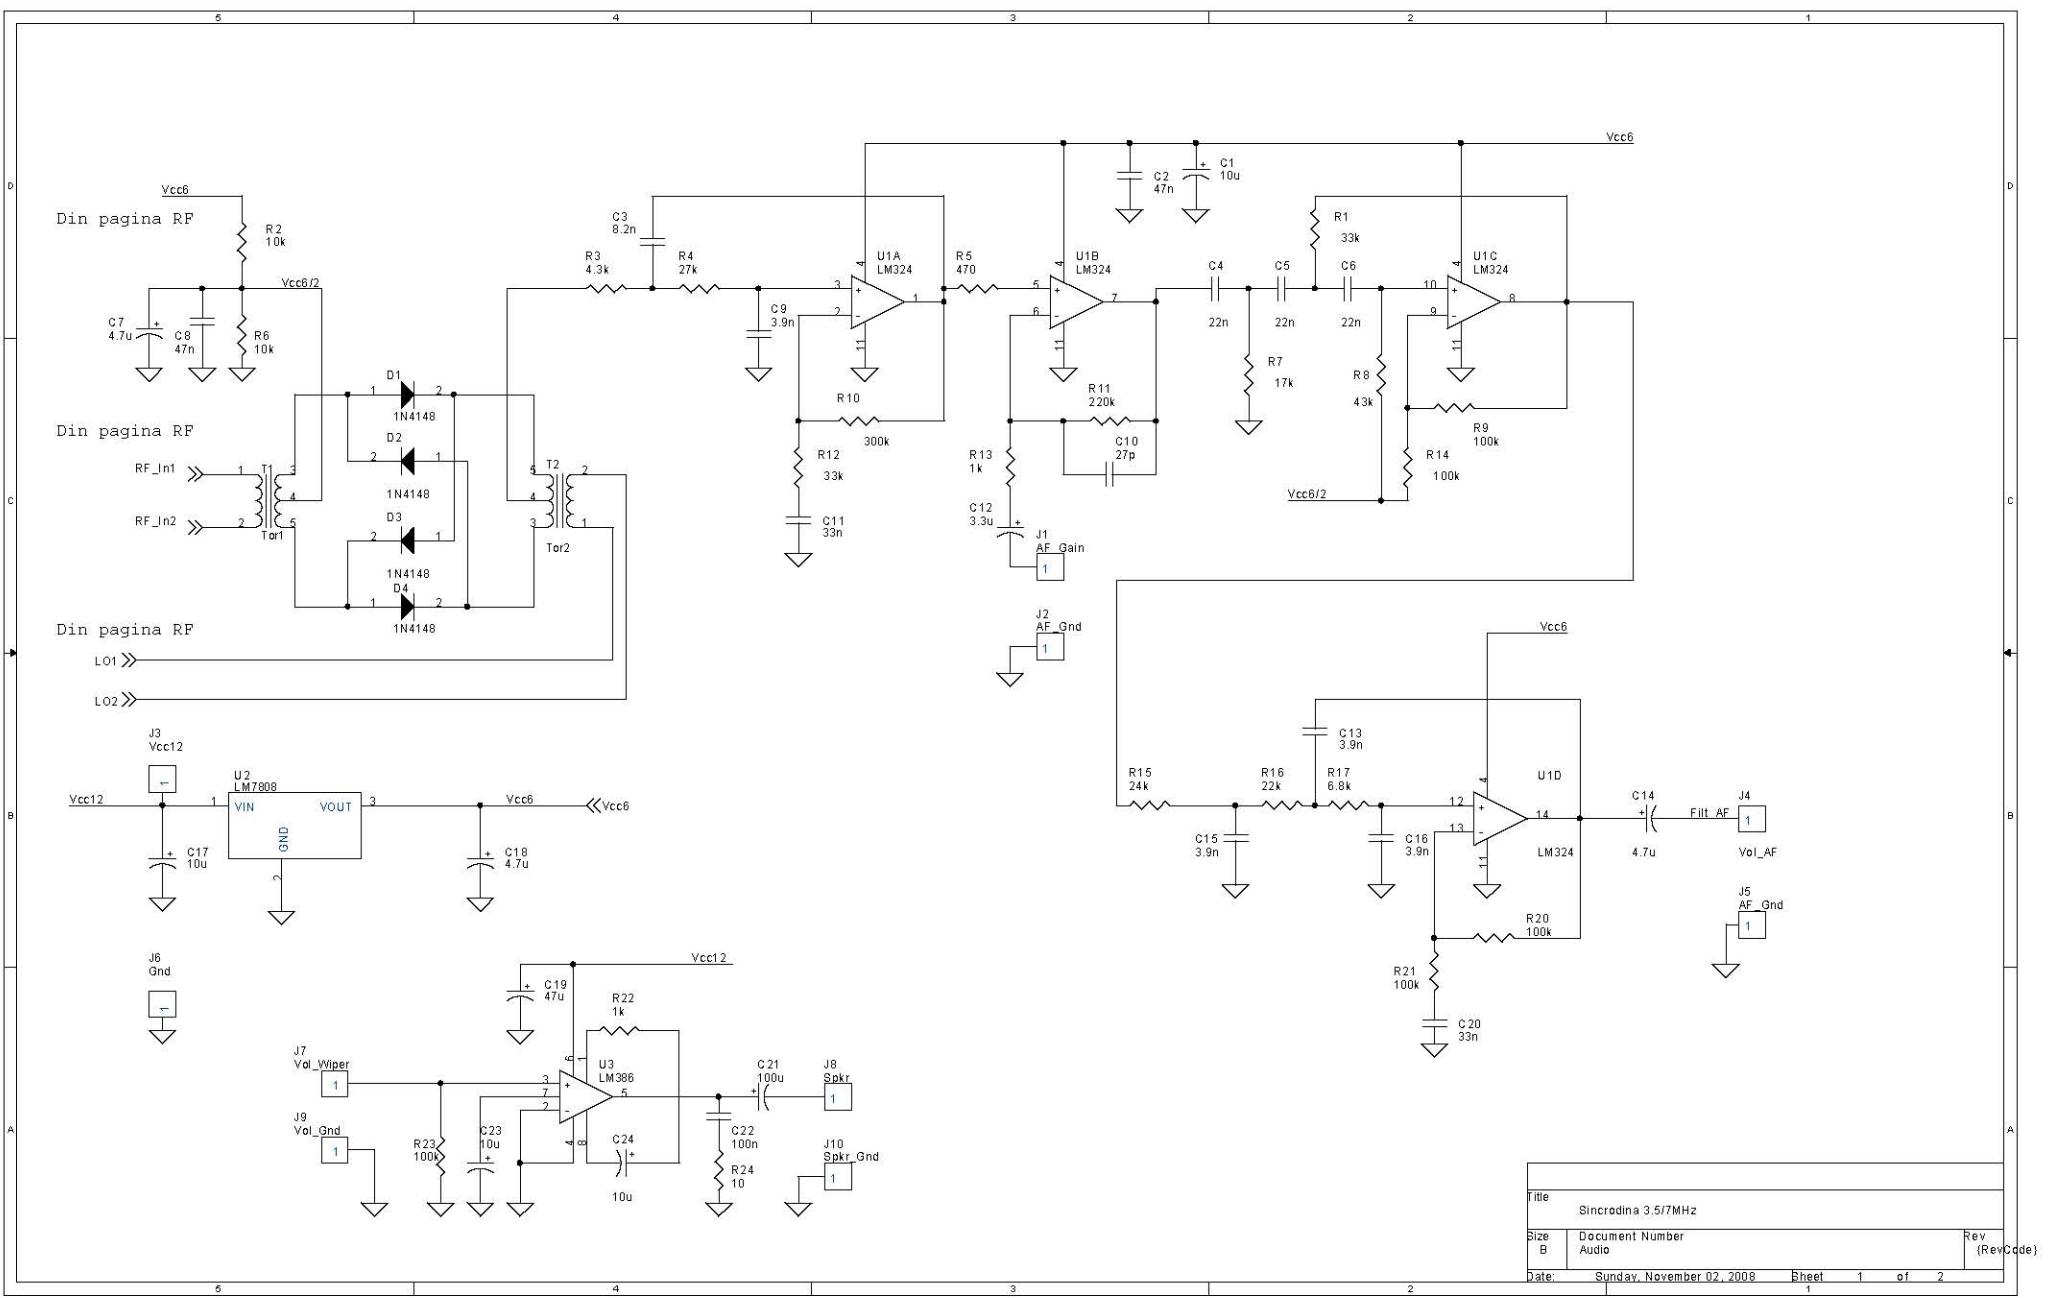

Spre pagina Audio

R37 se ajusteaza astfel incat caderea de tensiune pe R34 sa fie aprox. 0.15V

Spre pagina Audio

File		
Sincrodina 3.5/7MHz		
Size	Document Number	Rev
B	RF	(RevCode)
Date:	Saturday, November 01, 2008	Sheet 2 of 2

File		
Sincrodina 3.5/7MHz		
Size	Document Number	Rev
B	Audio	(RevCode)
Date:	Sunday, November 02, 2008	Sheet 1 of 2